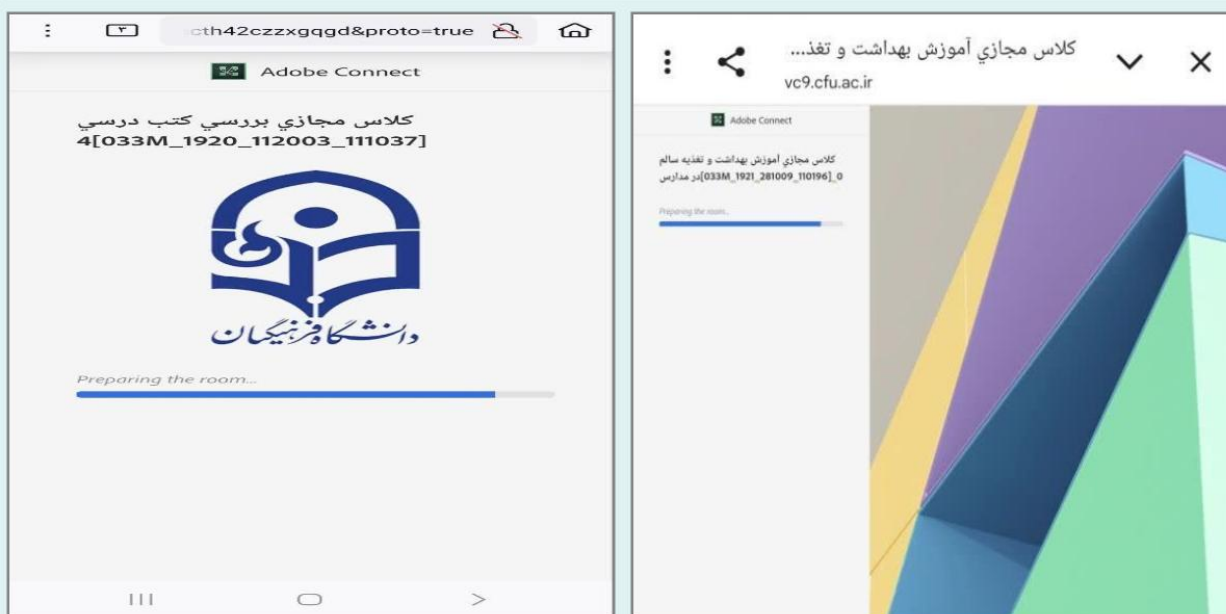

در صورتی که روی این صفحات باقی می ماند مشکل از وضعیت اینترنت شما می باشد می توانید مکان خود را عوض کنید، اپراتور اینترنت را عوض کنید یا در زمان دیگری تلاش نمایید.

6. در هنگام ورود به سایت این خطا می آید؟